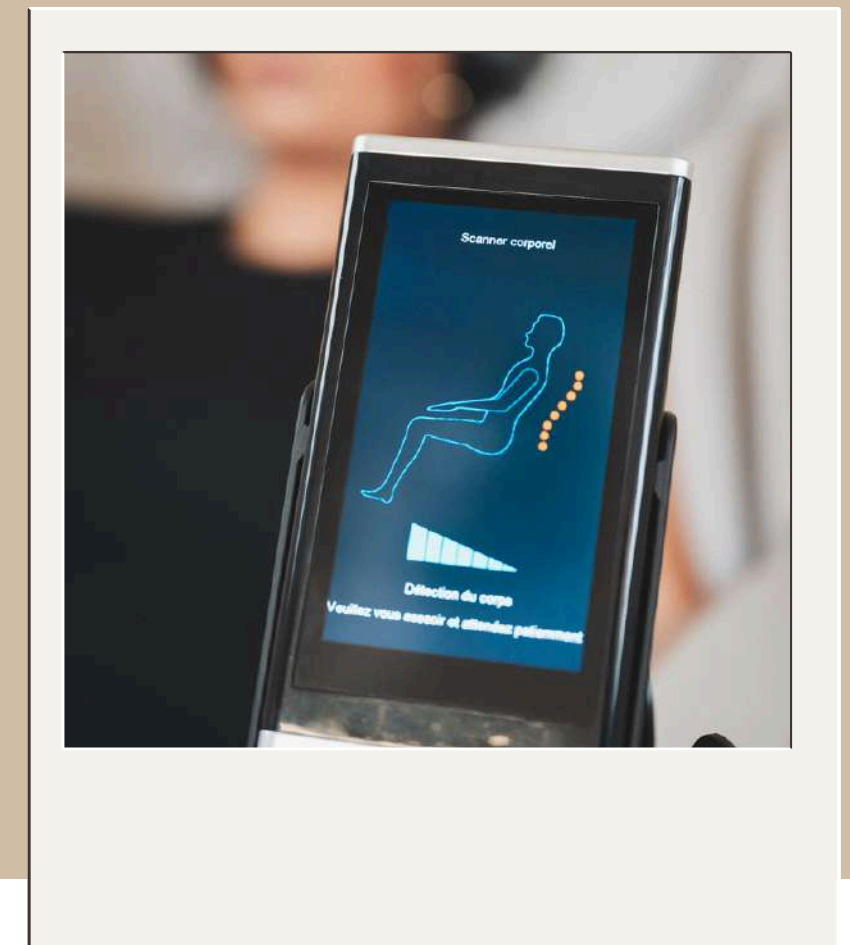

Le corps a besoin de relâchement, Zen Gravity le mesure

Au cœur de Zen Gravity, la technologie exclusive Biofeedback ZenScanIA™ analyse en temps réel les signaux physiologiques liés au stress.

Deux mesures clés :

- Sudation palmaire : indicateur immédiat du niveau de stress.
- Force de préhension : reflet de la tension musculaire.

En combinant ces données, l'algorithme génère une troisième valeur : le Stress Score ZenScanIA™, une mesure scientifique du relâchement.

Chaque utilisateur reçoit une heatmap personnalisée et un QR code individuel pour visualiser ses résultats et affiner son expérience de soin.